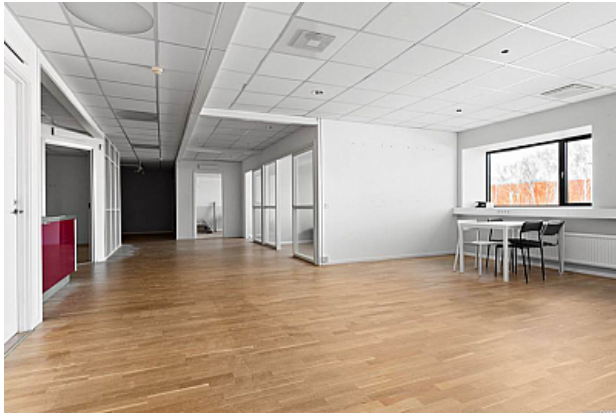

KONTAKTPERSON

Agneta Clark
031-24 23 00 / 0709-24 23 42
agneta@lokallots.se