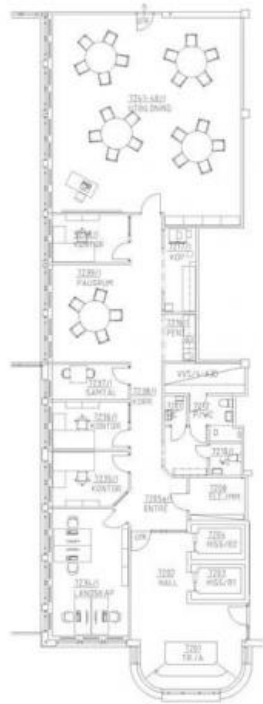

KONTAKTPERSON

Agneta Clark
031-24 23 00 / 0709-24 23 42
agneta@lokallots.se