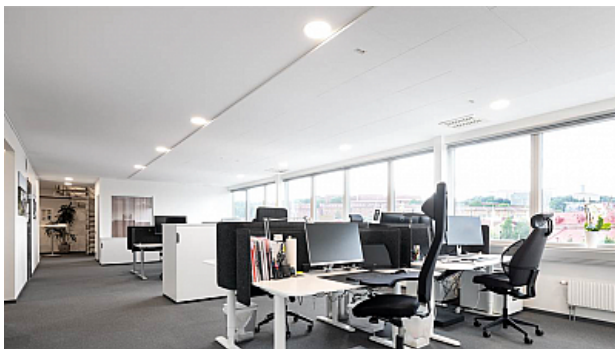

KONTAKTPERSON

Elton Ramani 0707-26 11 40
elton@lokallots.se