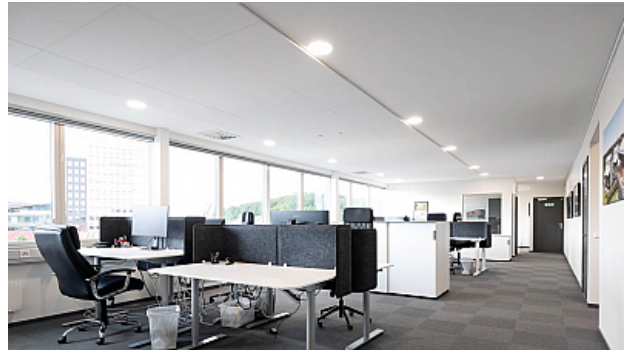

KONTAKTPERSON

Elton Ramani 0707-26 11 40
elton@lokallots.se