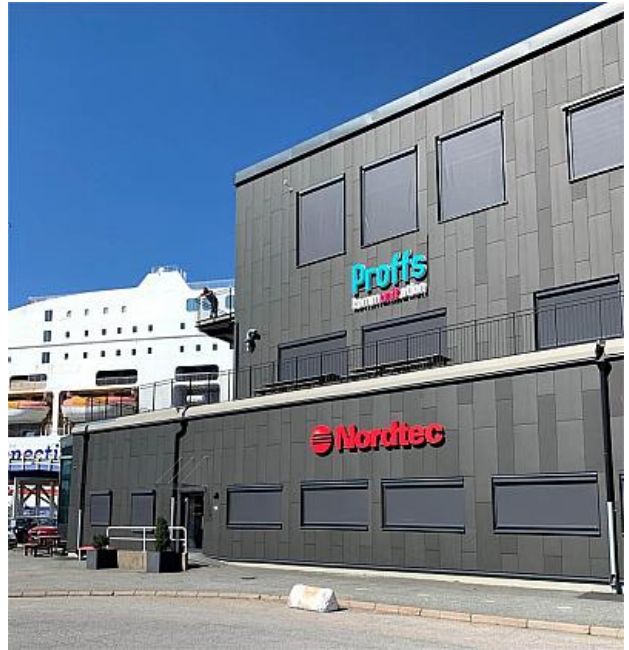

KONTAKTPERSON

Elton Ramani 0707-26 11 40
elton@lokallots.se