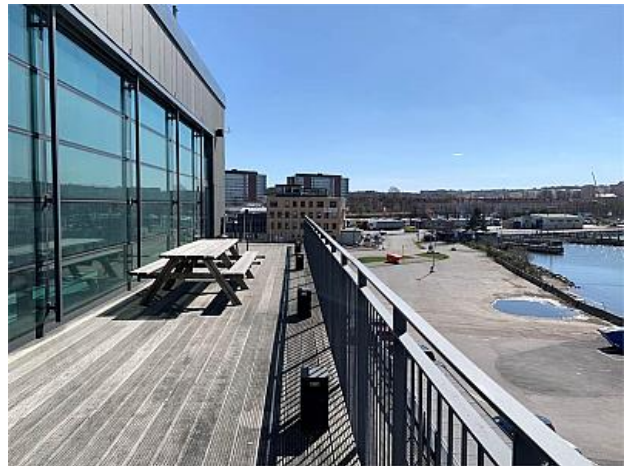

KONTAKTPERSON

Elton Ramani 0707-26 11 40
elton@lokallots.se