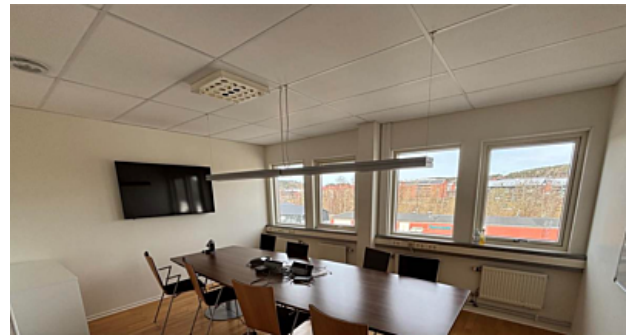

KONTAKTPERSON

Agneta Clark
031-24 23 00 / 0709-24 23 42
agneta@lokallots.se