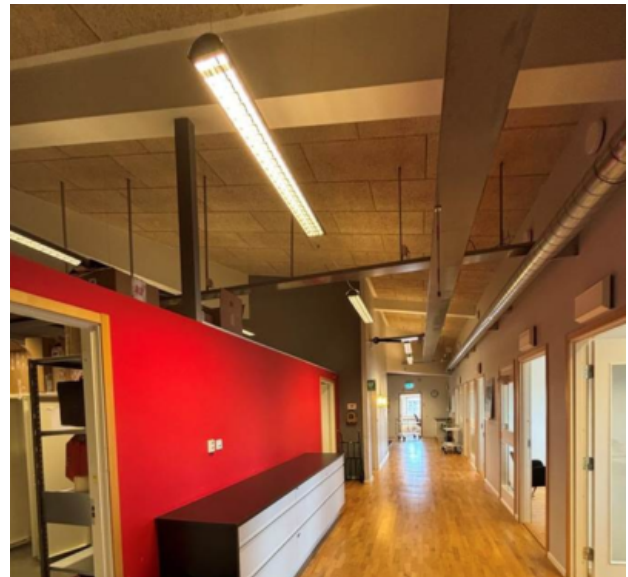

KONTAKTPERSON

Agneta Clark
031-24 23 00 / 0709-24 23 42
agneta@lokallots.se