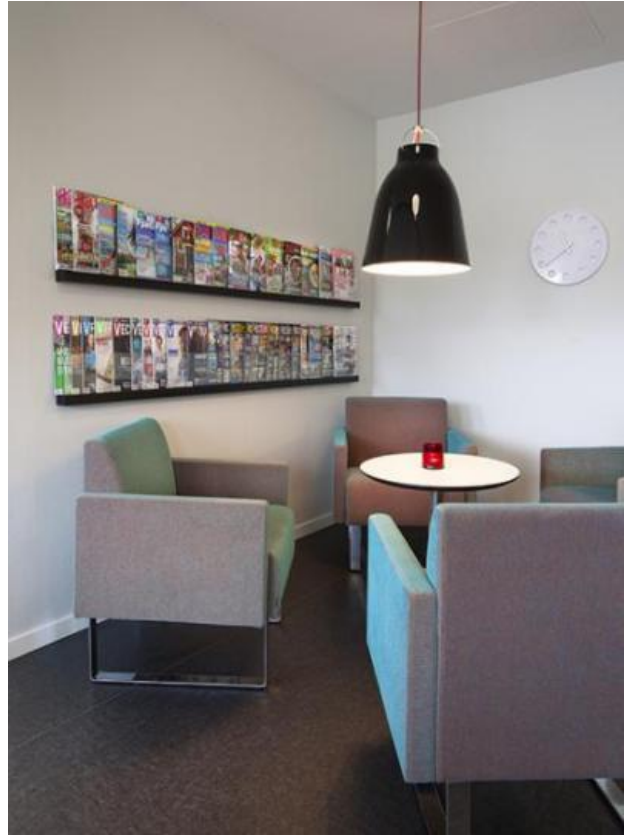

KONTAKTPERSON

Agneta Clark
031-24 23 00 / 0709-24 23 42
agneta@lokallots.se