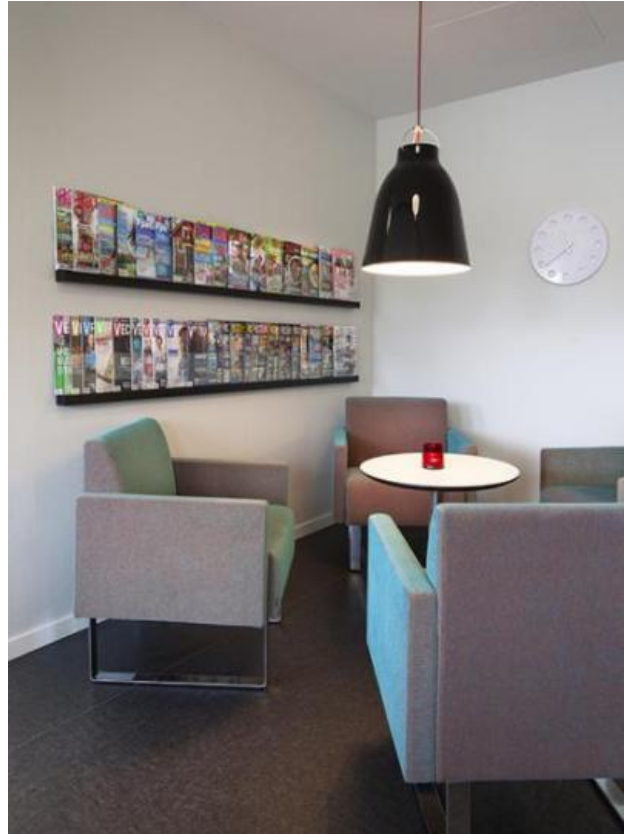

KONTAKTPERSON

Agneta Clark
031-24 23 00 / 0709-24 23 42
agneta@lokallots.se