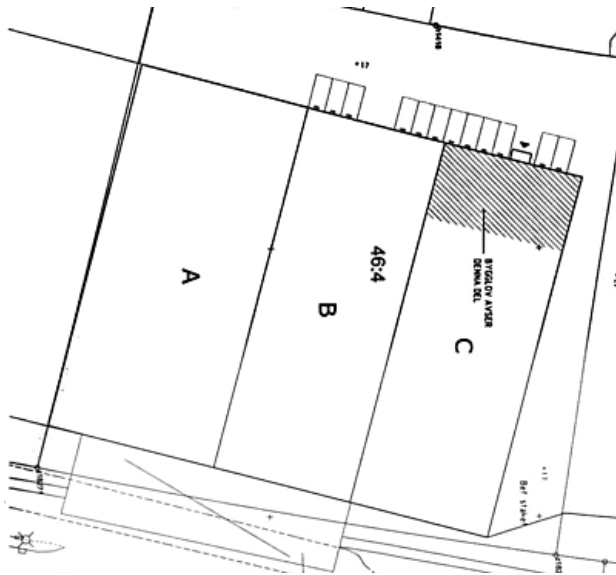

KONTAKTPERSON

Agneta Clark
031-24 23 00 / 0709-24 23 42
agneta@lokallots.se