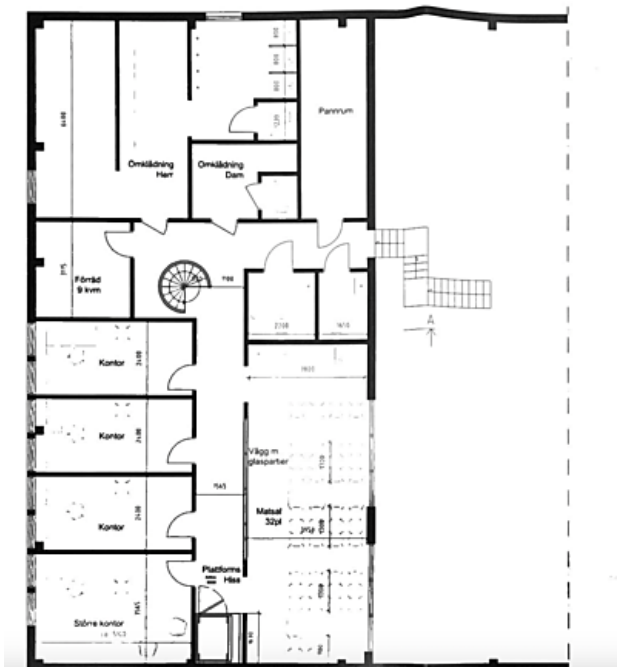

KONTAKTPERSON

Agneta Clark
031-24 23 00 / 0709-24 23 42
agneta@lokallots.se