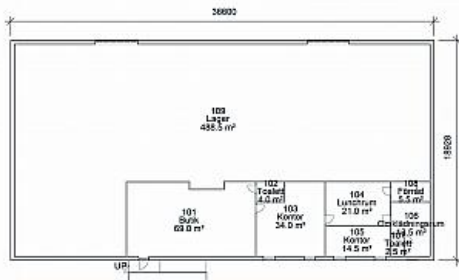

1 Plan 1
1 : 200