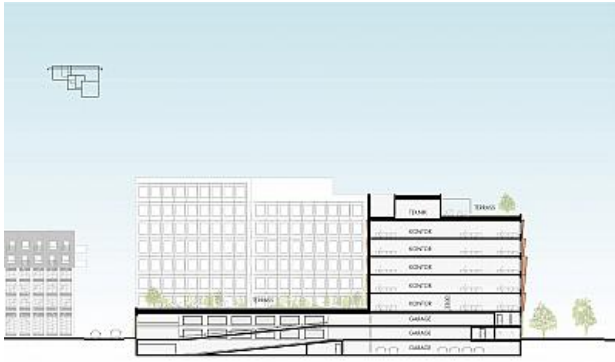

KONTAKTPERSON

Agneta Clark
031-24 23 00 / 0709-24 23 42
agneta@lokallots.se