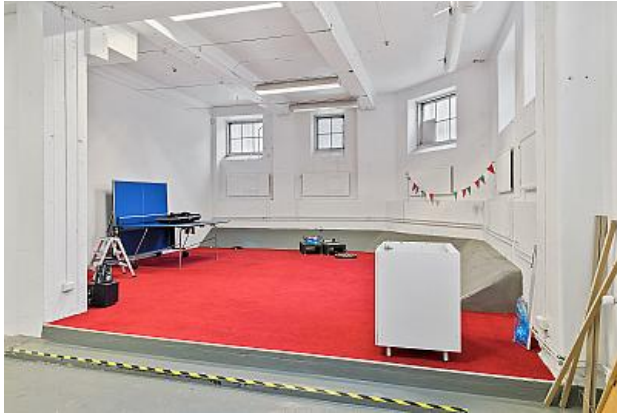

KONTAKTPERSON

Mona Stjernström
031-24 23 00 / 0709-24 23 07
mona@lokallots.se