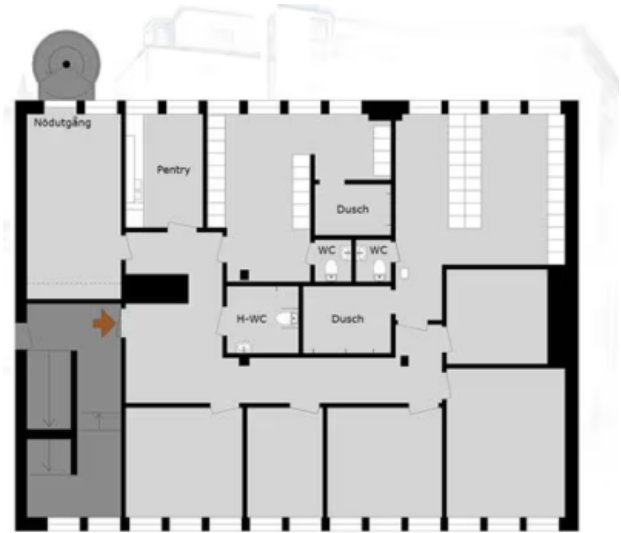

Lorensbergsgatan 14

KONTAKTPERSON

Agneta Clark
031-24 23 00 / 0709-24 23 42
agneta@lokallots.se