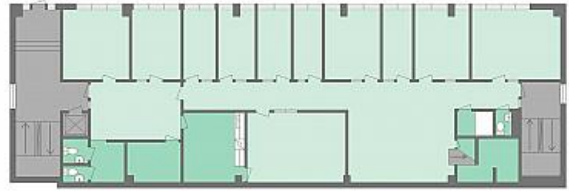

KONTAKTPERSON

Agneta Clark
031-24 23 00 / 0709-24 23 42
agneta@lokallots.se