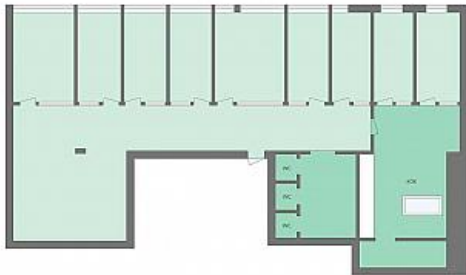

KONTAKTPERSON

Agneta Clark
031-24 23 00 / 0709-24 23 42
agneta@lokallots.se