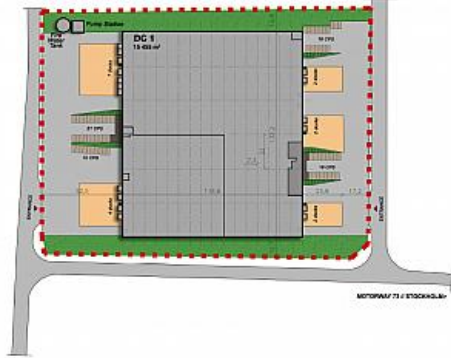

KONTAKTPERSON

Petter Skoglund
031-24 23 00 / 0706-40 95 00
petter@lokallots.se