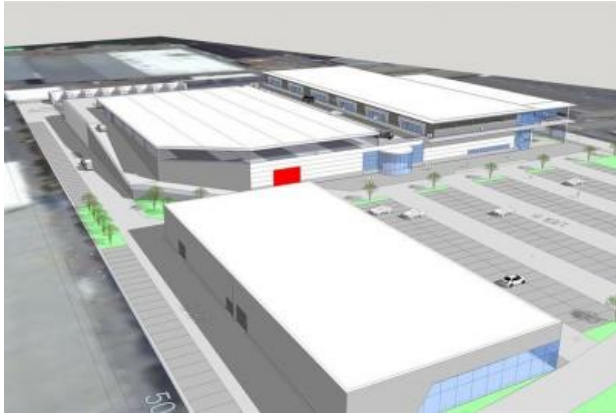

KONTAKTPERSON

Petter Skoglund
031-24 23 00 / 0706-40 95 00
petter@lokallots.se