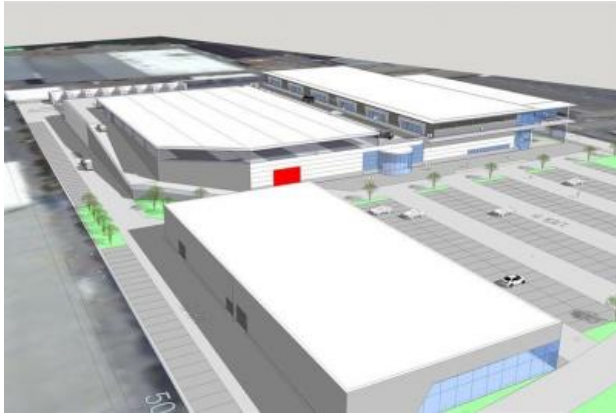

KONTAKTPERSON

Petter Skoglund
031-24 23 00 / 0706-40 95 00
petter@lokallots.se