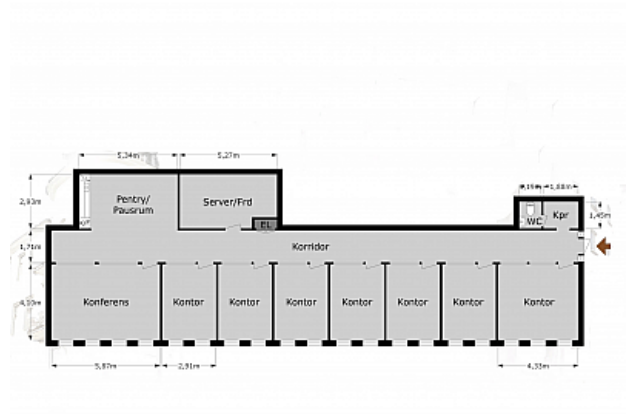

Sisjö Kullegata 6, plan 1

KONTAKTPERSON

Agneta Clark
031-24 23 00 / 0709-24 23 42
agneta@lokallots.se