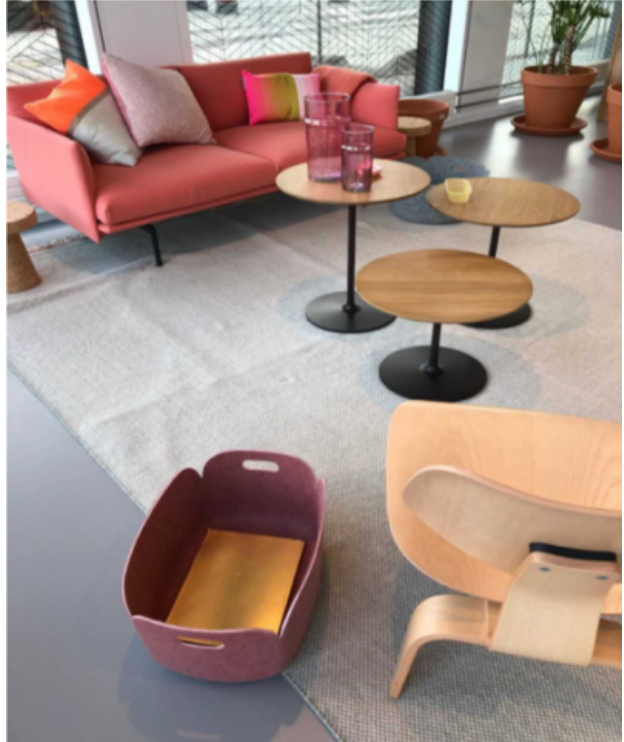

KONTAKTPERSON

Agneta Clark
031-24 23 00 / 0709-24 23 42
agneta@lokallots.se