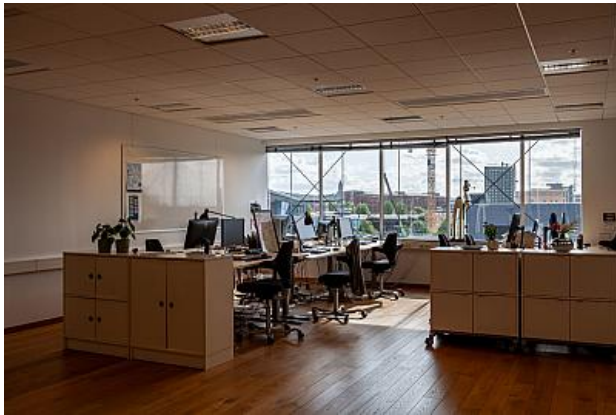

KONTAKTPERSON

Agneta Clark
031-24 23 00 / 0709-24 23 42
agneta@lokallots.se