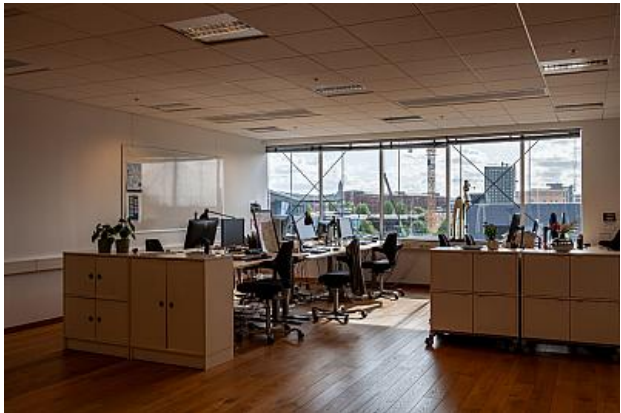

KONTAKTPERSON

Agneta Clark
031-24 23 00 / 0709-24 23 42
agneta@lokallots.se