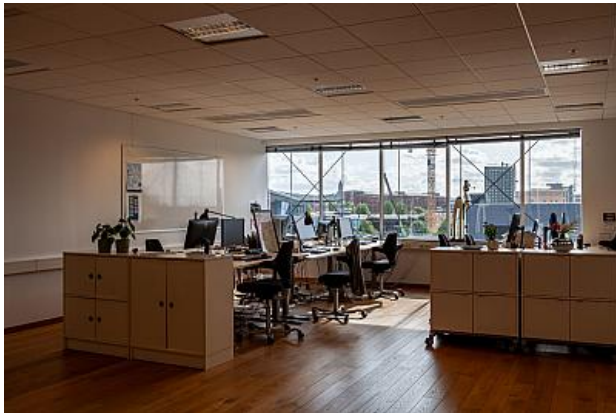

KONTAKTPERSON

Agneta Clark
031-24 23 00 / 0709-24 23 42
agneta@lokallots.se