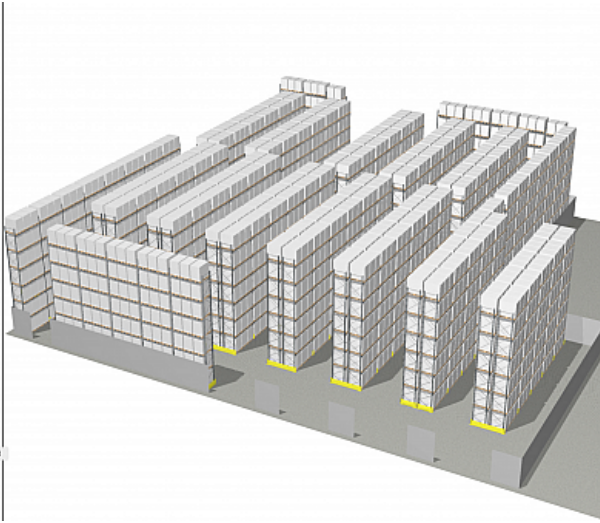

KONTAKTPERSON

Petter Skoglund
031-24 23 00 / 0706-40 95 00
petter@lokallots.se