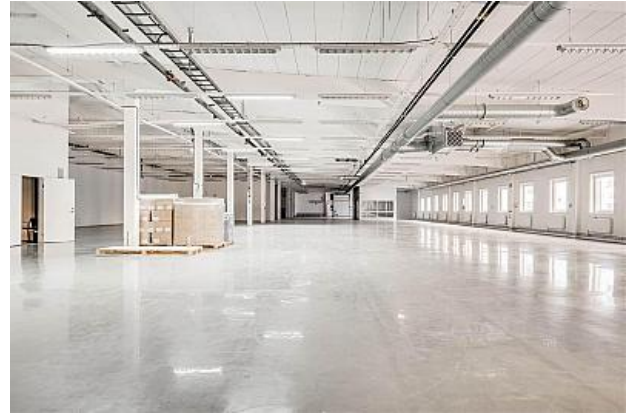

KONTAKTPERSON

Petter Skoglund
031-24 23 00 / 0706-40 95 00
petter@lokallots.se