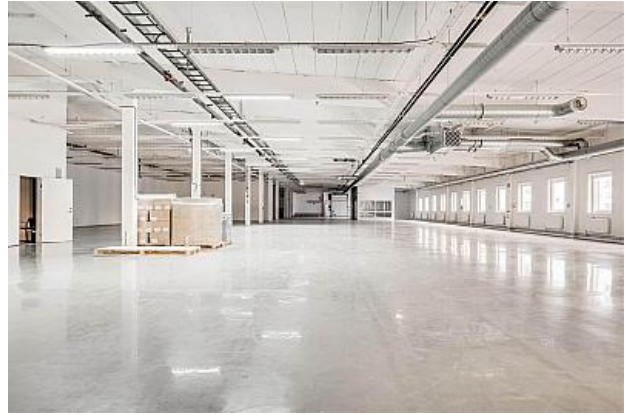

KONTAKTPERSON

Petter Skoglund
031-24 23 00 / 0706-40 95 00
petter@lokallots.se