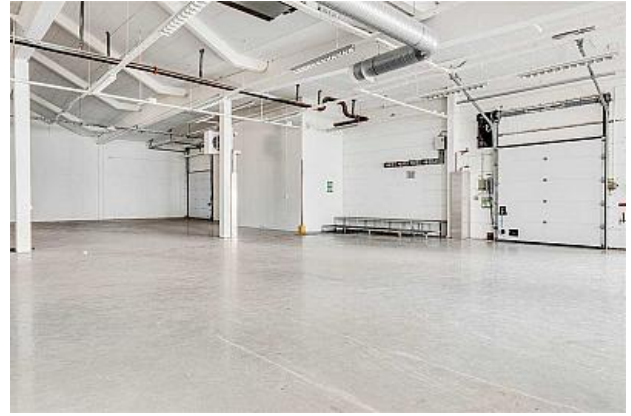

KONTAKTPERSON

Petter Skoglund
031-24 23 00 / 0706-40 95 00
petter@lokallots.se