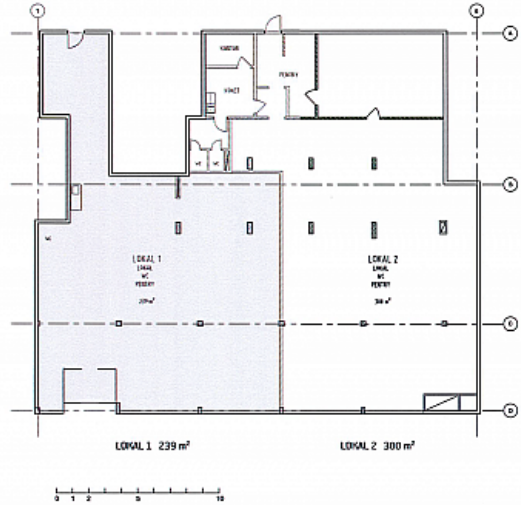

MÖLNDALSVÄGEN 23 - GÖTEBORG

Lokaltyp: Kontor

Stad: Göteborg

Område: Centrum

Adress: Mölndalsvägen 23

Area: 239

Butikslokal i markplan med stora skyltfönster mot Mölndalsvägen.

Alla verksamheter är av intresse förutom restaurang.

Går även att dela i två lokaler om 300 kvm och 239 kvm.

Välkommen till oss för mer information och visning.

KONTAKTPERSON

Agneta Clark

031-24 23 00 / 0709-24 23 42

agneta@lokallots.se

KONTAKTPERSON

Agneta Clark
031-24 23 00 / 0709-24 23 42
agneta@lokallots.se