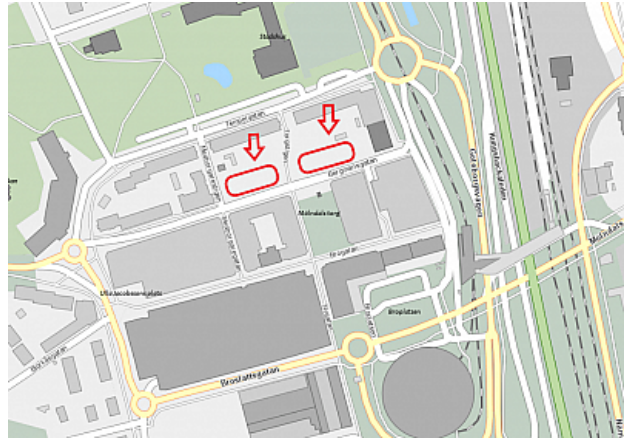

KONTAKTPERSON

Agneta Clark
031-24 23 00 / 0709-24 23 42
agneta@lokallots.se