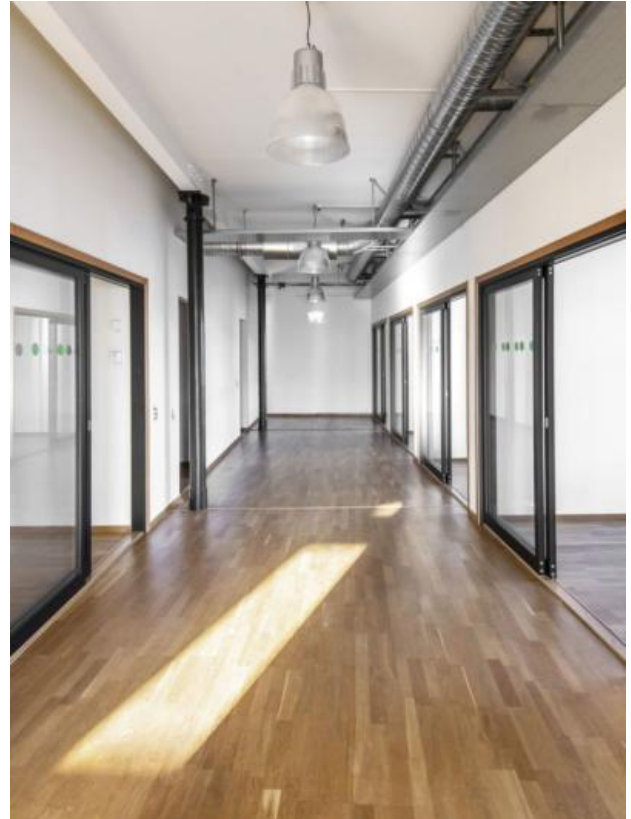

KONTAKTPERSON

Agneta Clark
031-24 23 00 / 0709-24 23 42
agneta@lokallots.se