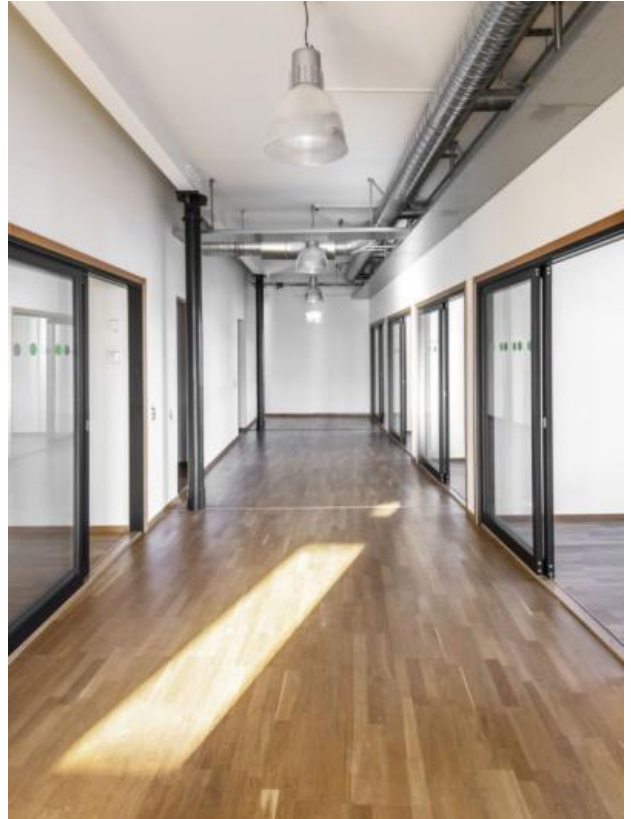

KONTAKTPERSON

Agneta Clark
031-24 23 00 / 0709-24 23 42
agneta@lokallots.se