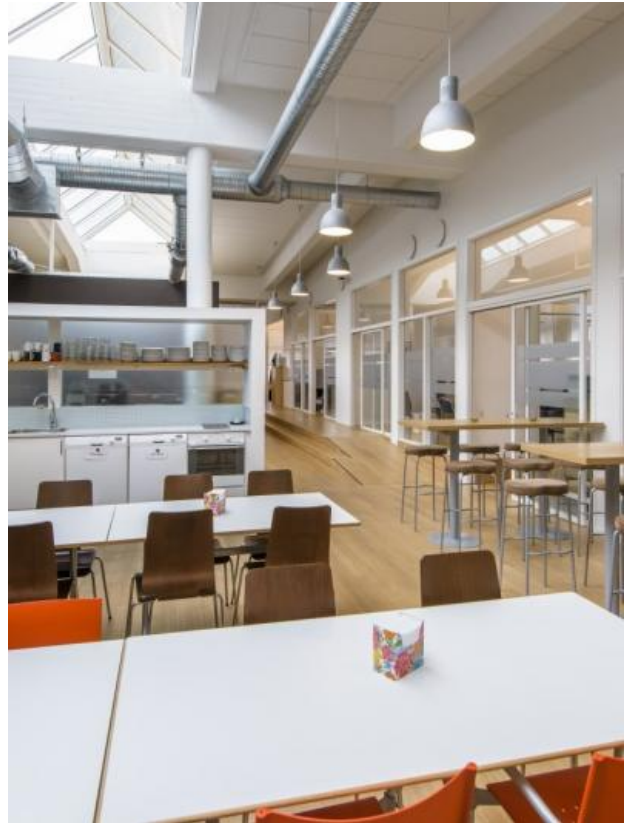

KONTAKTPERSON

Petter Skoglund
031-24 23 00 / 0706-40 95 00
petter@lokallots.se