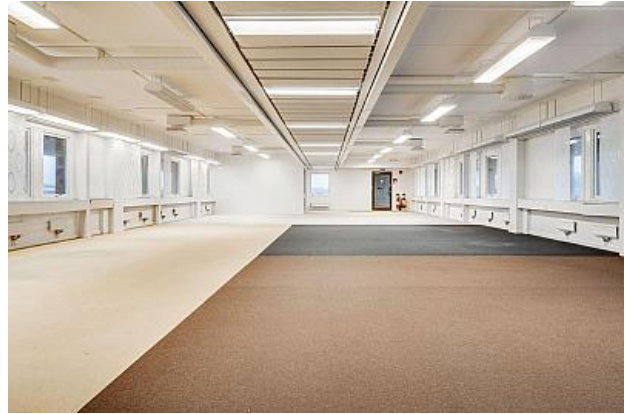

KONTAKTPERSON

Petter Skoglund
031-24 23 00 / 0706-40 95 00
petter@lokallots.se