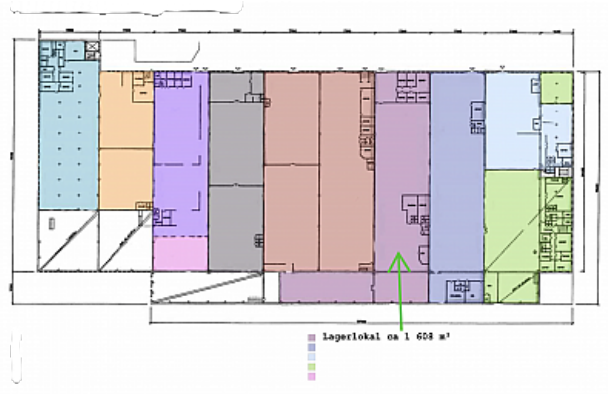

KONTAKTPERSON

Petter Skoglund
031-24 23 00 / 0706-40 95 00
petter@lokallots.se