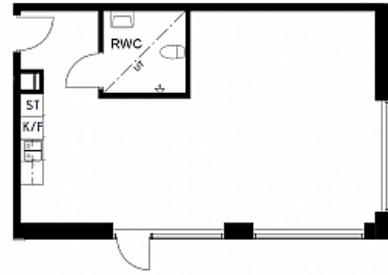

KONTAKTPERSON

Agneta Clark
031-24 23 00 / 0709-24 23 42
agneta@lokallots.se