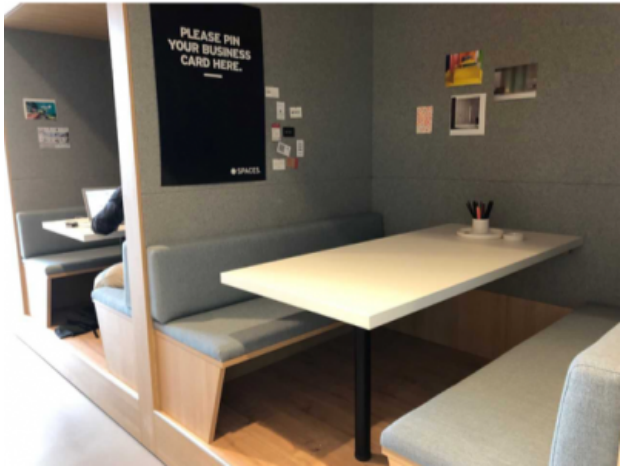

KONTAKTPERSON

Agneta Clark
031-24 23 00 / 0709-24 23 42
agneta@lokallots.se