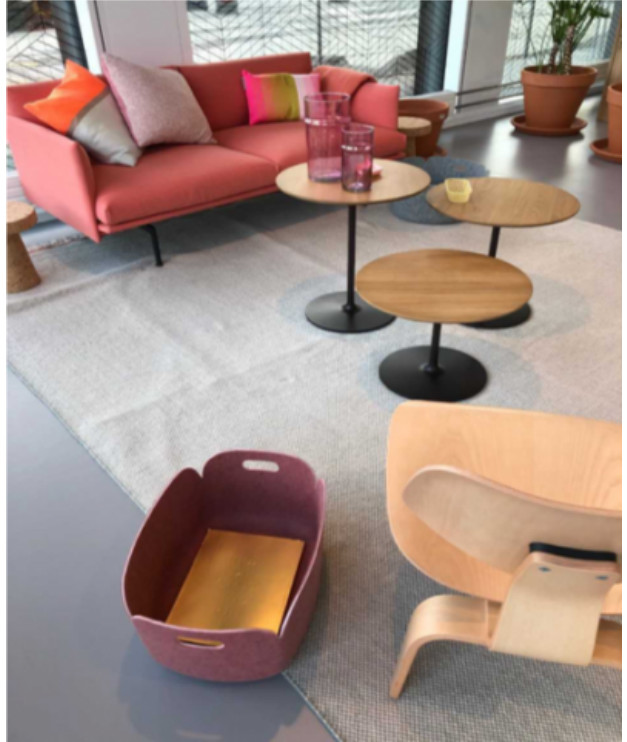

KONTAKTPERSON

Agneta Clark
031-24 23 00 / 0709-24 23 42
agneta@lokallots.se