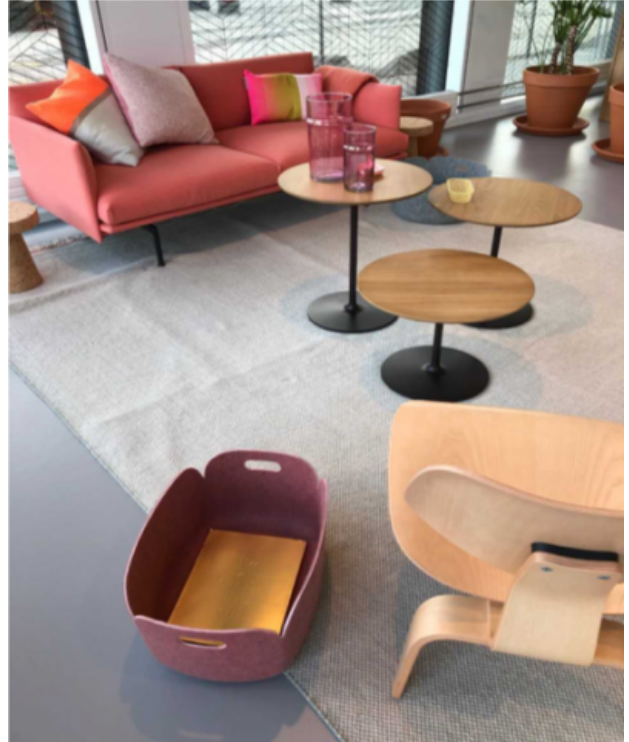

KONTAKTPERSON

Agneta Clark
031-24 23 00 / 0709-24 23 42
agneta@lokallots.se