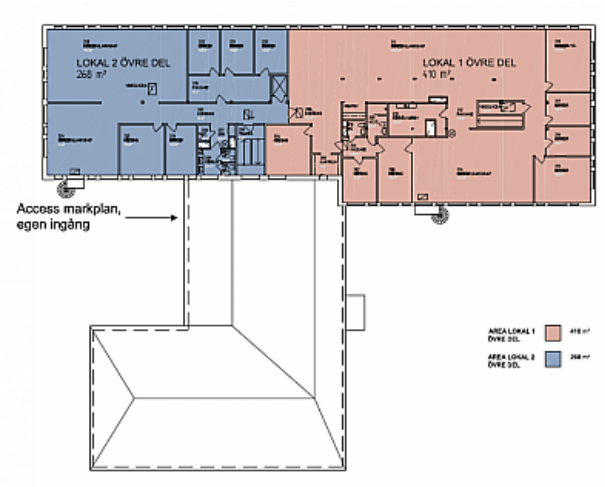

KONTAKTPERSON

Agneta Clark
031-24 23 00 / 0709-24 23 42
agneta@lokallots.se