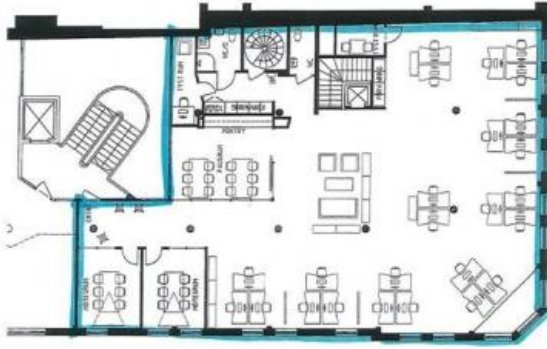

KONTAKTPERSON

Agneta Clark
031-24 23 00 / 0709-24 23 42
agneta@lokallots.se