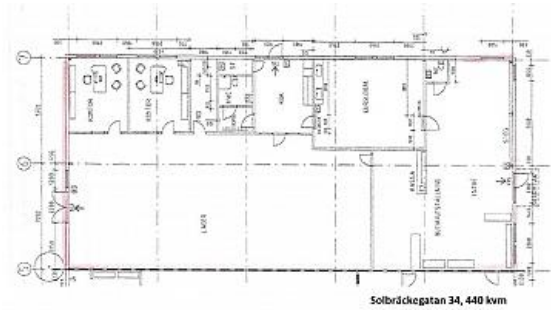

KONTAKTPERSON

Mona Stjernström
031-24 23 00 / 0709-24 23 07
mona@lokallots.se