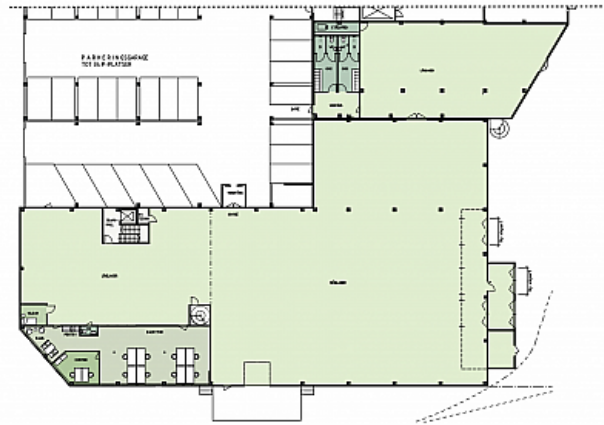

KONTAKTPERSON

Petter Skoglund
031-24 23 00 / 0706-40 95 00
petter@lokallots.se