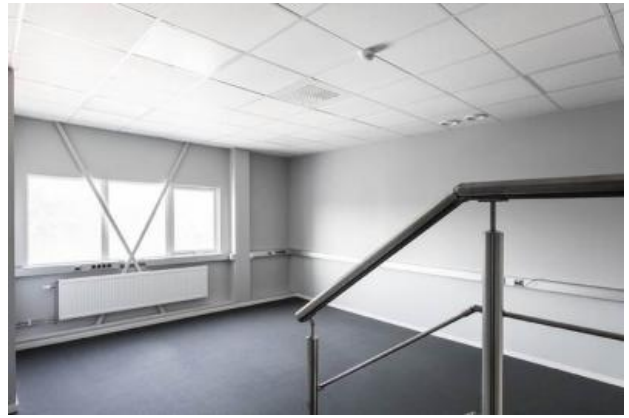

KONTAKTPERSON

Petter Skoglund
031-24 23 00 / 0706-40 95 00
petter@lokallots.se