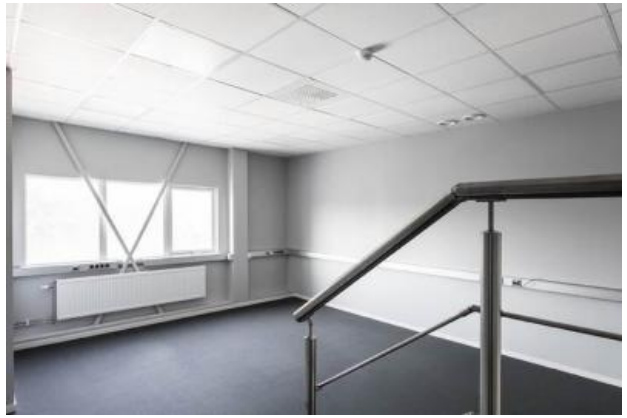

KONTAKTPERSON

Petter Skoglund
031-24 23 00 / 0706-40 95 00
petter@lokallots.se