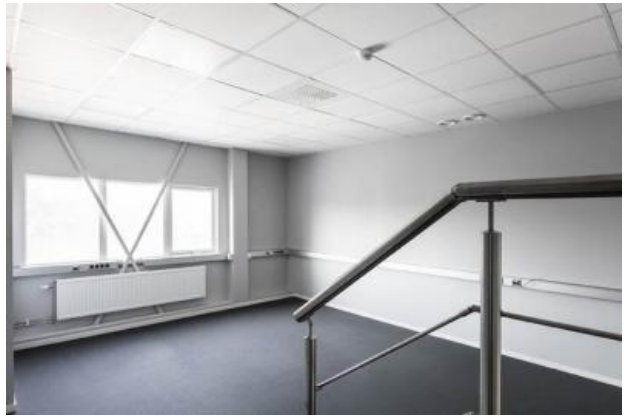

KONTAKTPERSON

Petter Skoglund
031-24 23 00 / 0706-40 95 00
petter@lokallots.se