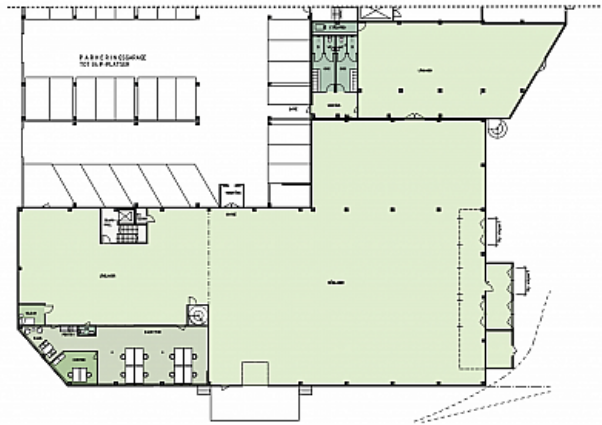

KONTAKTPERSON

Petter Skoglund
031-24 23 00 / 0706-40 95 00
petter@lokallots.se