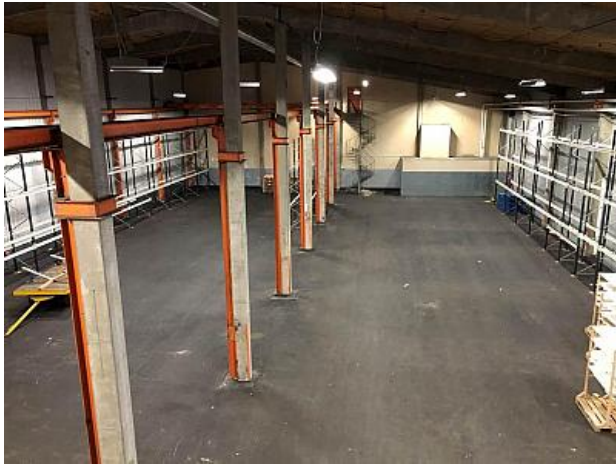

KONTAKTPERSON

Petter Skoglund
031-24 23 00 / 0706-40 95 00
petter@lokallots.se