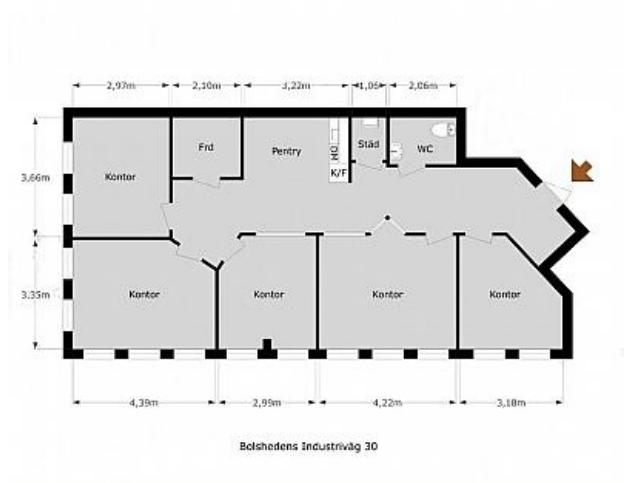

KONTAKTPERSON

Agneta Clark
031-24 23 00 / 0709-24 23 42
agneta@lokallots.se