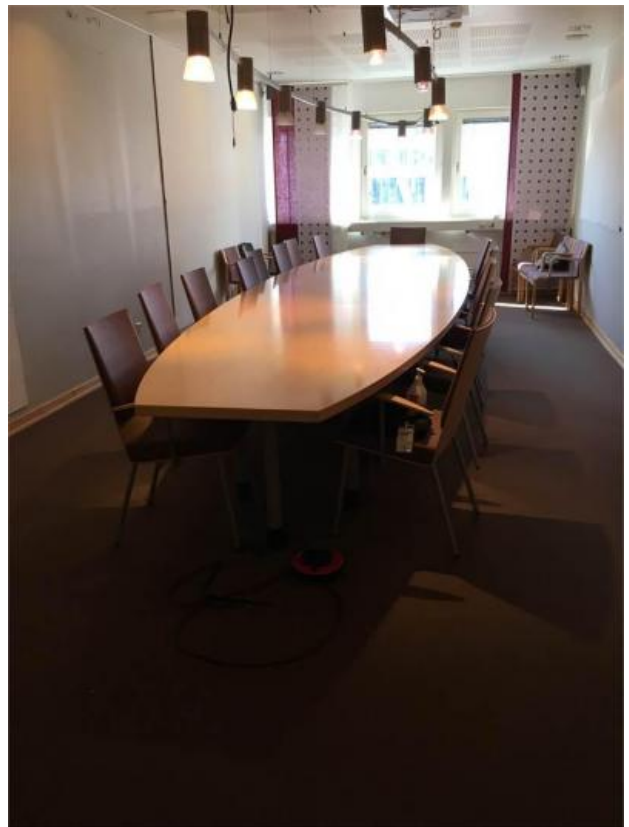

KONTAKTPERSON

Mona Stjernström
031-24 23 00 / 0709-24 23 07
mona@lokallots.se