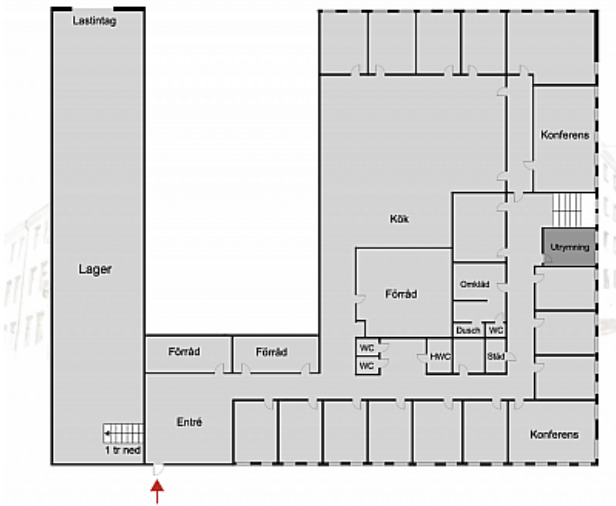

KONTAKTPERSON

Mikael Karlsson
031-24 23 00 / 0709-24 23 02
mikael@lokallots.se