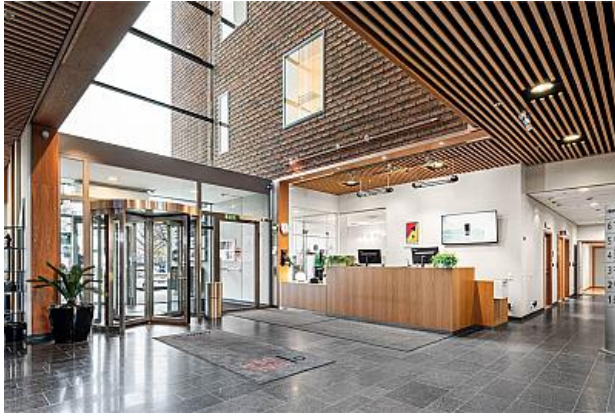

KONTAKTPERSON

Sven Fraenkel
031-24 23 00 / 0709-24 23 00
sven@lokallots.se