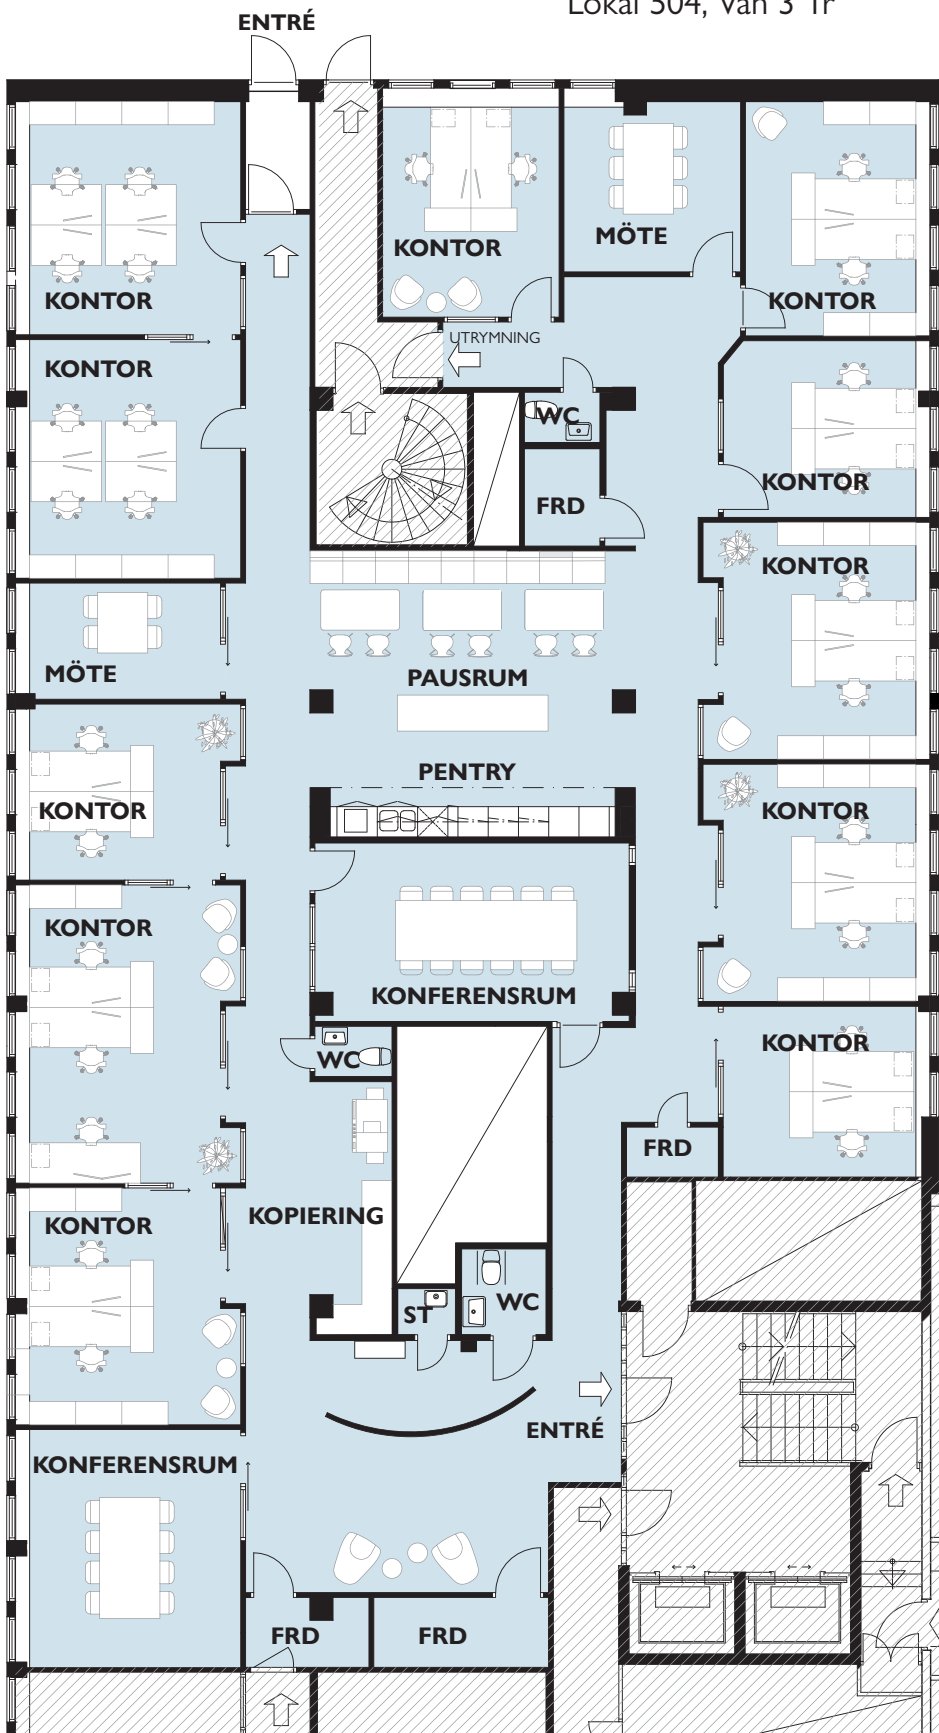

460 m²

Götgatan 10
Nordstaden 8:30 Göteborg

Lokal 504, Vån 3 Tr

SKALA 1:150