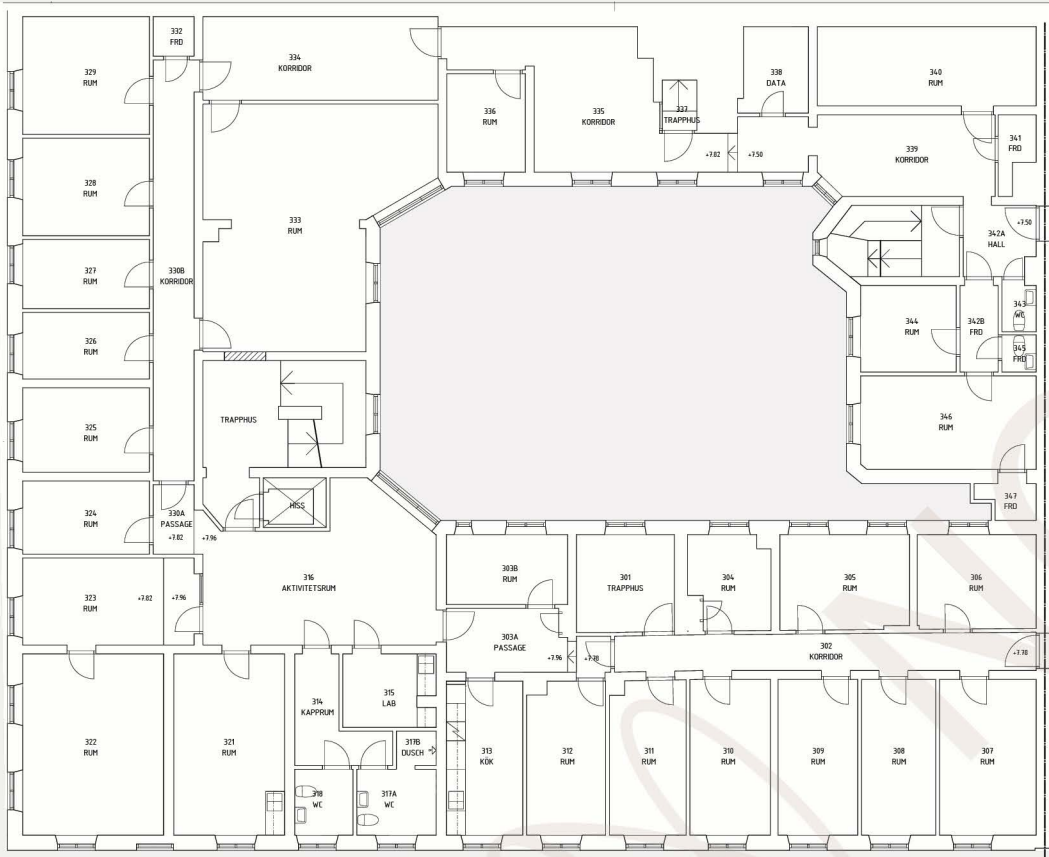

Ytfördelning - Lilla Kungsgatan

Våningsplan 1

Vindsvåning