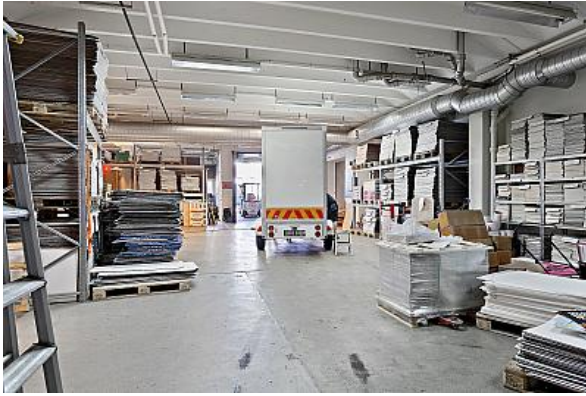

KONTAKTPERSON

Mona Stjernström
031-24 23 00 / 0709-24 23 07
mona@lokallots.se