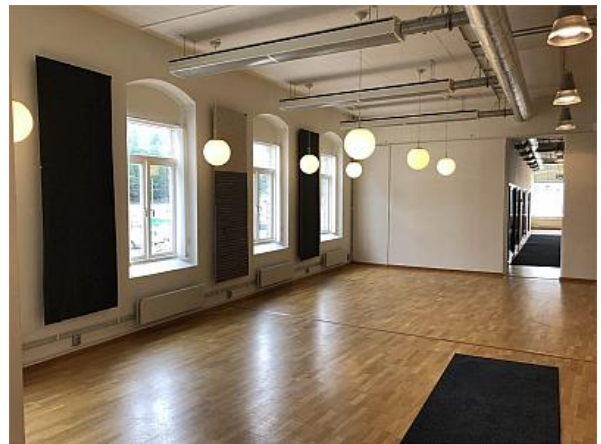

KONTAKTPERSON

Mikael Karlsson
031-24 23 00 / 0709-24 23 02
mikael@lokallots.se