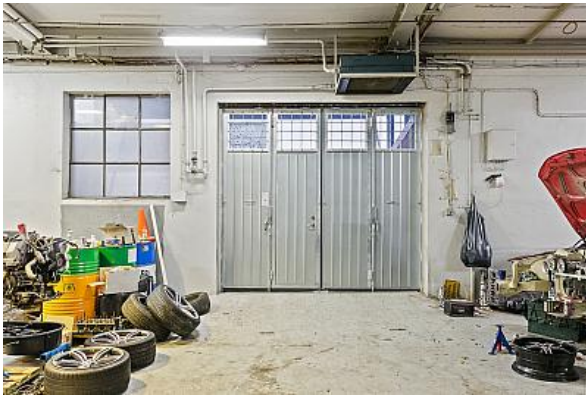

KONTAKTPERSON

Mikael Karlsson
031-24 23 00 / 0709-24 23 02
mikael@lokallots.se