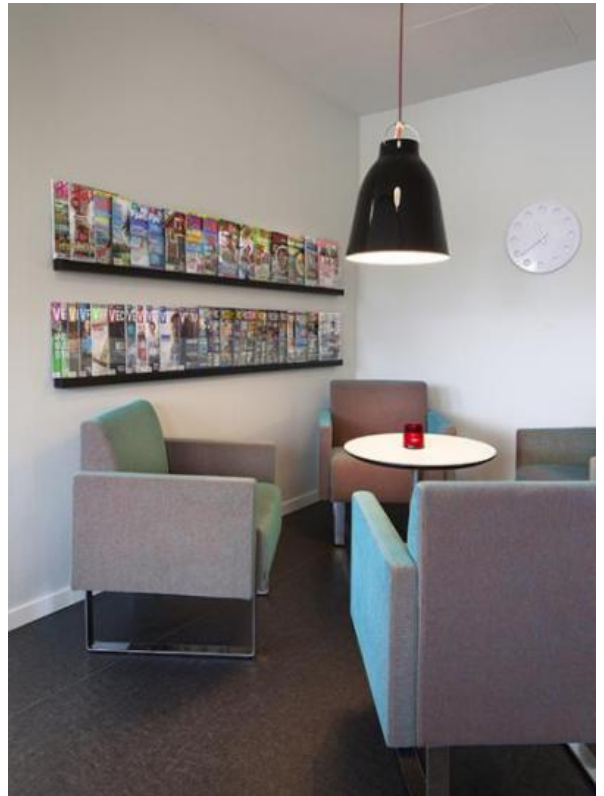

KONTAKTPERSON

Agneta Clark
031-24 23 00 / 0709-24 23 42
agneta@lokallots.se